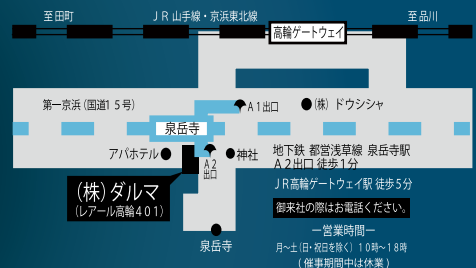

第63回 日本コインオークション

12月12日(土) e-ライブ開催日(予定)

12月13日(日) フロア・ライブ開催日 品川プリンスホテル メインタワー(予定)

出品物の一例

新20円金貨
大正8年
PCGS MS67

出品物随時募集中!!

出品方法・御相談・御質問は株式会社ダルマブースまたは↓お問い合わせください。
●お問い合わせ先 ● Tel:03-3447-5855 Fax:03-3449-3344
info@ncanet.co.jp www.ncanet.co.jp

オークションに出品は日本コインオークションへ
査定・買取はダルマへ

Daruma

INTERNATIONAL GALLERIES

株式会社 ダルマ

〒108-0074 東京都港区高輪2-16-32 レアル高輪401
Tel:03-3447-5567 Fax:03-3449-3344
info@darumacoins.co.jp www.darumacoins.co.jp

SIXBID.COM
EXPERTS IN NUMISMATIC AUCTIONS

NumisBids