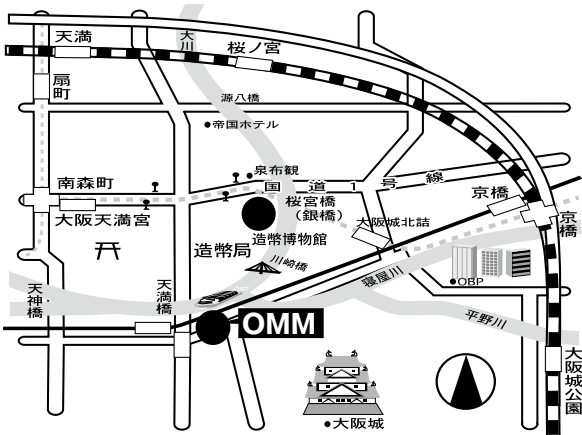

第24回大阪コインショー

日本貨幣商
協同組合主催

●会期/2026年6月19日(金)~21日(日) ●会場/OMM 2階Aホール

開催にあたって

今年も関西地区最大規模の貨幣イベントであります「第24回大阪コインショー」が開催の運びとなりました。ご後援を頂きました、独立行政法人造幣局・大阪市・関西古泉研究会・英国王立造幣局・フランス国立造幣局・カナダ王室造幣局、ご協力を頂きました日本郵便切手商協同組合に心より感謝申し上げます。

今年、2026年造幣局より発行・販売予定の記念貨幣の中で、昭和の復興と成長をテーマとした「昭和100年記念千円銀貨」は、裏面のデザインとして日本最初の記念貨幣に用いられた「富士山」と「桜」そして平和の象徴である「ハト」が描かれており、収集家の間でも話題をよんでいます。

今回の大阪コインショーのテーマは「秀吉を支えた黄金」でございます。独立行政法人造幣局、造幣博物館のご協力のもと、貨幣制度を確立する基礎となった貴重な金銀貨が特別展示されます。是非ご覧ください。

出店各社も、特別企画商品から日本貨幣商協同組合鑑定書付の高額商品まで、各種取り揃えて皆様のご来場をお待ちしています。貨幣に特化した「コインショー」で、時間の許す限りお楽しみいただければ幸いです。

主催者、出店社共々、皆様のご来場をお待ちしております。

日本貨幣商協同組合
理事長 竹内 祐司

OMM 〒540-6591
大阪府中央区大手前1-7-31
TEL 期間中直通 06-6943-2980

京阪電車『天満橋』東出口
地下鉄谷町線『天満橋』1番出口

新大阪	地下鉄御堂筋線 約10分	淀屋橋	京阪電車 約3分
なんば	地下鉄千日前線 約10分	谷町九丁目	地下鉄谷町線 約5分
東梅田	地下鉄谷町線 約5分		
天王寺	地下鉄谷町線 約5分		

天満橋

お問い合わせ

日本貨幣商協同組合

〒105-0004 東京都港区新橋2-16-1 ニュー新橋ビル409号
TEL.03-3508-1701 FAX.03-3593-1029
HP www.jnda.or.jp