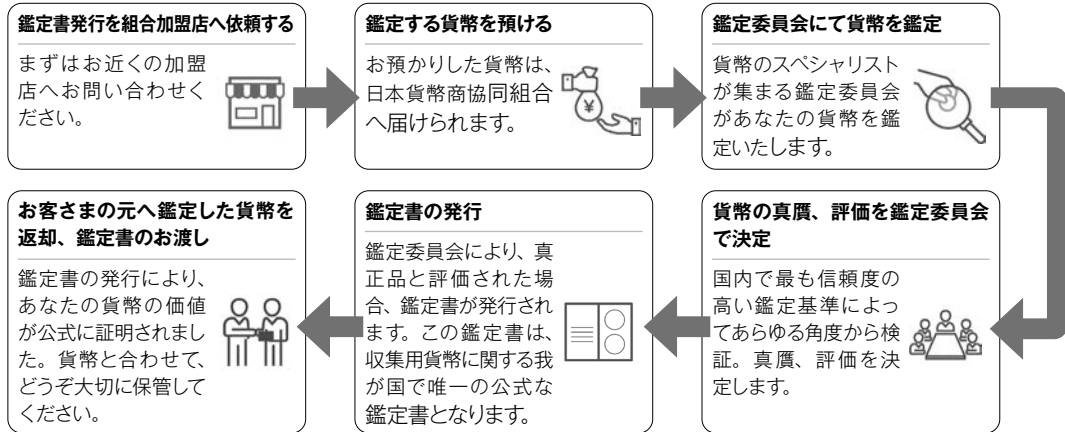

鑑定書が発行されるまでの流れ

※鑑定書発行にかかるお時間は、2週間～2ヶ月となります。その間、鑑定する貨幣はお預かりさせていただきます。

鑑定書を発行出来ない貨幣の一例

- ・日本で発行されていない貨幣（外国貨幣など）
- ・現在の法定通貨として通用している貨幣（現行貨幣）＜例：記念コイン、通常の流通貨幣、廃貨になっていない昔のお金など＞
- ・現状の状態が著しく劣化している貨幣や、加工してあるもの
- ・修正品など

鑑定書料金表

鑑定品の価格（時価）		鑑定料（税込）	デジタル鑑定書付鑑定料（税込）
1.	10万円未満 （10万円を含まず、以下同じ）	11,000円	16,500円
2.	10万円以上 50万円未満	16,500円	22,000円
3.	50万円以上 100万円未満	22,000円	27,500円
4.	100万円以上 200万円未満	33,000円	38,500円
5.	200万円以上 500万円未満	55,000円	60,500円
6.	500万円以上 1,000万円未満	110,000円	115,500円
7.	1,000万円以上	165,000円	170,500円

※なお、にせ物、鑑定不能品については申し込み手数料として1品につき金8,800円（税込）を申し受けます。

▶鑑定のご相談、お申込みは、全国の組合加盟店を通してお願いします。