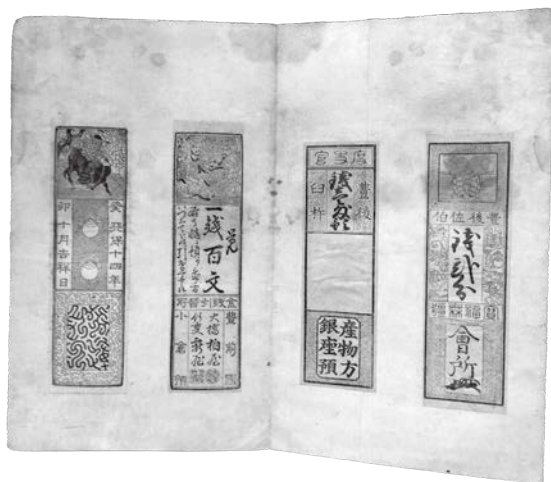

《見本帳》

版木師は次なる注文に備えて見本帳を作製