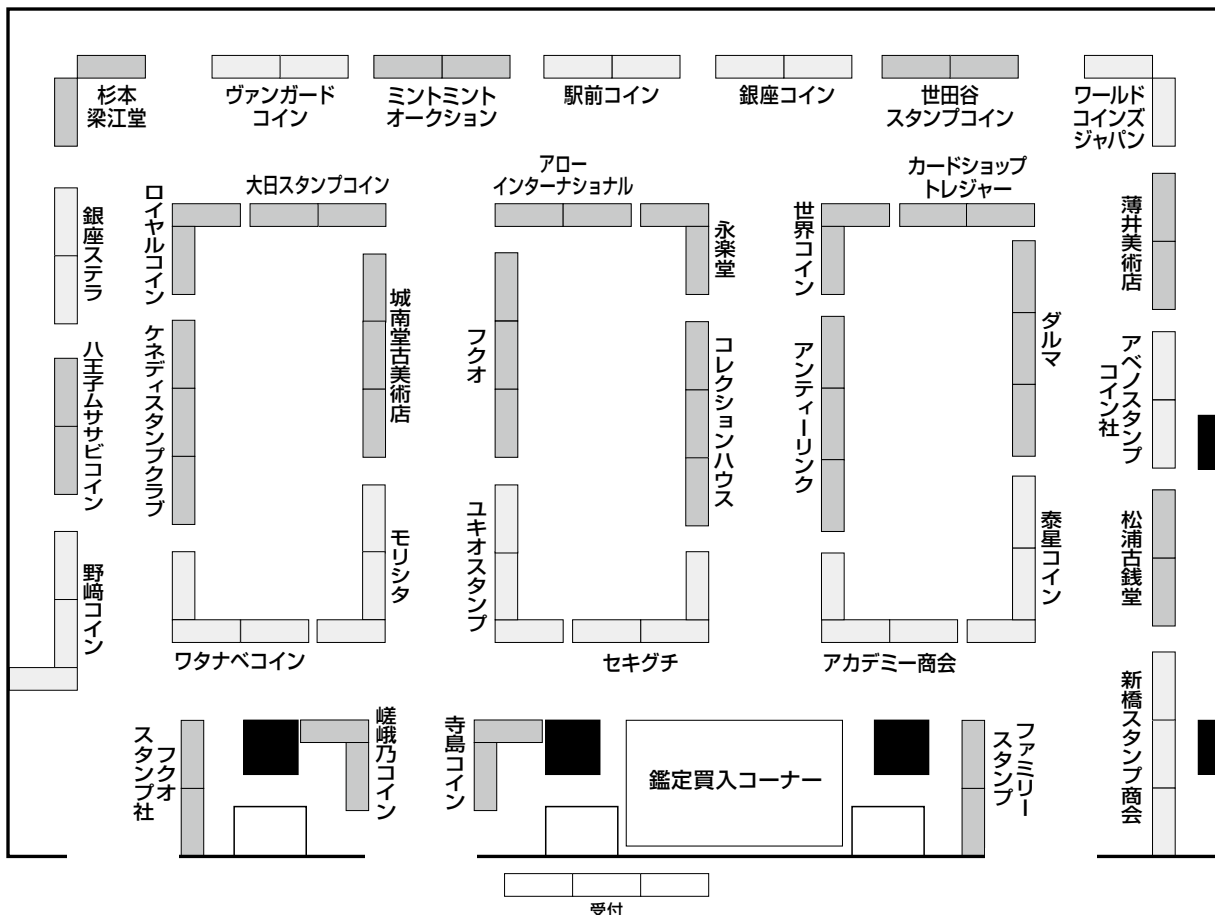

第21回東京コインショー会場レイアウト

会場内撮影禁止

会場内禁煙

日本貨幣協同組合

〒105-0004 東京都港区新橋2-16-1-409 TEL. 03-3508-1701 FAX. 03-3593-1029
HP www.jnda.or.jp