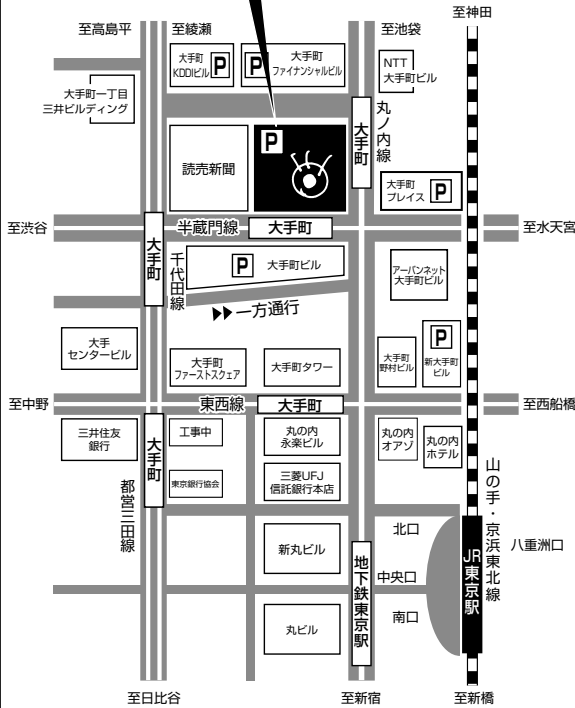

第21回東京コインショー

- 会場／大手町サンケイプラザ3F
- 日時／11月10日(金) 11:00~18:00
11日(土) 10:00~18:00
12日(日) 10:00~16:00
(最終日の入場は15:00まで)
- 会場直通／☎03-3274-3506

**入場
無料**

会場：**大手町サンケイプラザ 3F**

住所／〒100-0004 東京都千代田区大手町1-7-2

MAP

大手町サンケイプラザ
3F

会 期

※混雑時は入場及び時間制限をさせて頂く場合がございます。

11月10日(金) 11:00~18:00

11日(土) 10:00~18:00

12日(日) 10:00~16:00
(最終日の入場は15:00までです)

期間中 会場内直通

☎ 03-3274-3506

交通のご案内

◆電車でお越しの場合

東 京 メトロ	丸の内線、半蔵門線、千代田線、東西線、都営三田線 「大手町駅」下車 A4・E1出口直結
J R	「東京駅」 丸の内北口より徒歩7分

◆お車でお越しの場合

首都高速都心環状線「神田橋インター」降車。
駐車場(有料) 7:00~23:30 30分/440円
満車の際は近隣ビル駐車場をご利用下さい。

無料鑑定買い受け相談コーナー

期間中、貨幣・紙幣など専門家による

無料鑑定買い受けをいたします。