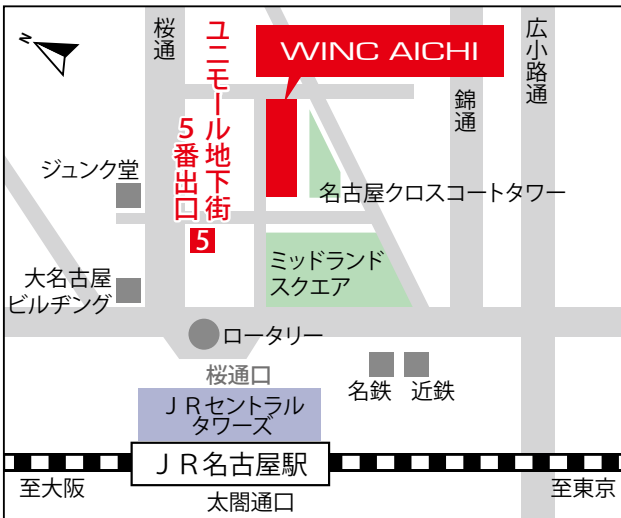

# 第5回名古屋コインショー

日時:令和5年10月7日(土)~9日(月・祝)  
会場:ウインクあいち8階展示場

10月7日(土) 10:00~18:00  
10月8日(日) 10:00~18:00  
10月9日(月・祝) 10:00~16:00  
(最終日の入場は15:00まで)

期間中  
無料鑑定・相談コーナー設置

後援:独立行政法人 造幣局／一般財団法人 印刷朝陽会  
日本赤十字社 愛知県支部／中日新聞社会事業団  
英国王立造幣局／フランス国立造幣局／カナダ王室造幣局

協力:日本郵便切手商協同組合

入場無料

主催

日本貨幣商協同組合

東京都港区新橋2-16-1-409 03-3508-1701 [www.jnda.or.jp](http://www.jnda.or.jp)

**入場  
無料**

会場：ウインクあいち

8階展示場

## ウインクあいち

住所：〒450-0002 愛知県名古屋市中村区名駅4丁目4-38