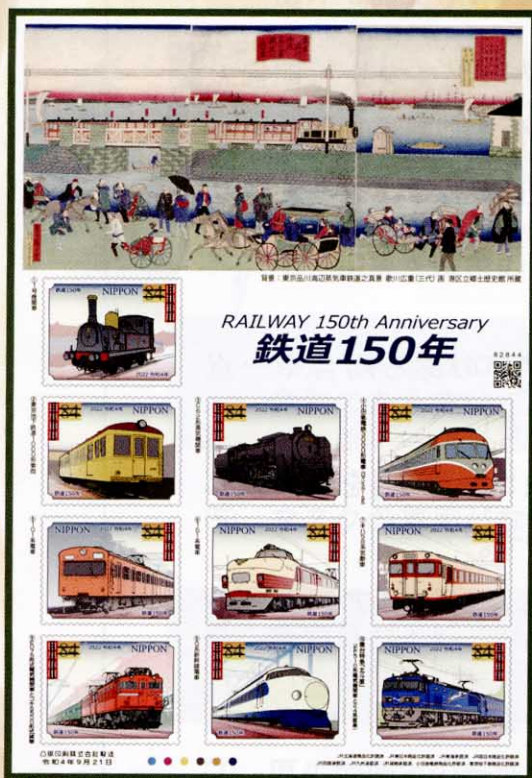

第53回

おおさか 大収集まつり 2022

場所

大阪 心斎橋
御堂筋ビル9階 展示ホール
(御堂筋ホール心斎橋)
TEL: 06-6241-5185

日時

9月30日 [金] 11:00~18:00
10月 1日 [土] 10:00~18:00
2日 [日] 10:00~16:00

※最終日の入場は15:30迄

主 催: 日本郵便切手商協同組合・日本貨幣商協同組合